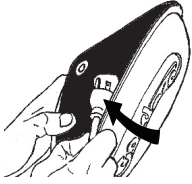

## Instrucciones de instalación y uso del CordónPro

1. A la lengüeta de la ojete empujar uno de los muros hasta que abra y insertar un fin del cordón por la apertura en el separador.

2. Empujar el muro del lado opuesto hasta que abra y jalar el fin del cordón completamente por y fuera de la apertura.

3. Jalar el cordón a medio camino por la unidad. (Ejemplo: Por cordón de 15.24 m., jalar hasta 7.62 m.) El CordónPro entonces estará en la mitad del cordón.

4. Agarrar el CordónPro en la apertura principal del centro y envolver un mitad del cordón a la vez de la unidad. Ambos mitades del cordón caerá automáticamente en su propio compartimiento.

5. Para usar...introducir la enchufe en el tomacorriente, colocar el CordónPro en el suelo y jalar el fin del cordón hacia el aparato o her rimiento necesitado. ¡CordónPro desenrollará la longitud apropiada del cordón mientras lo jala!

**Por uso con mangueras** envolver ambos mitades en la dirección OPUESTO. (Los dos mitades entonces solo desenvolverán un lado a la vez.) Eso preventa retuerto de la manguera.