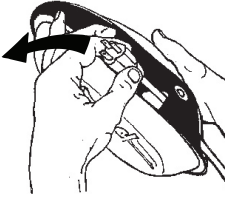

## Instrucciones de instalación y uso del CordónPro

1. A la lengüeta de la ojete empujar uno de los muros hasta que abra y insertar un fin del cordón por la apertura en el separador.

2. Empujar el muro del lado opuesto hasta que abra y jalar el fin del cordón completamente por y fuera de la apertura.

3. Jalar el cordón a medio camino por la unidad. (Ejemplo: Por cordón de 15.24 m., jalar hasta 7.62 m.) El CordónPro entonces estará en la mitad del cordón.

4. Agarrar el CordónPro en la apertura principal del centro y envolver un mitad del cordón a la vez de la unidad. Ambos mitades del cordón caerá automáticamente en su propio compartimiento.

5. Para usar...introducir la enchufe en el tomacorriente, colocar el CordónPro en el suelo y jalar el fin del cordón hacia el aparato o her rimiento necesitado. ¡CordónPro desenrollará la longitud apropiada del cordón mientras lo jala!

**Por uso con mangueras** envolver ambos mitades en la dirección OPUESTO. (Los dos mitades entonces solo desenvolverán un lado a la vez.) Eso preventa retuerto de la manguera.