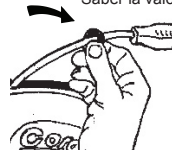

## Instrucciones de instalación y uso del CordónPro

1. A la lengüeta de la ojete empujar uno de los muros hasta que abra y insertar un fin del cordón por la apertura en el separador.

2. Empujar el muro del lado opuesto hasta que abra y jalar el fin del cordón completamente por y fuera de la apertura.

3. Jalar el cordón a medio camino por la unidad. (Ejemplo: Por cordón de 15.24 m., jalar hasta 7.62 m.) El CordónPro entonces estará en la mitad del cordón.

4. Agarrar el CordónPro en la apertura principal del centro y envolver un mitad del cordón a la vez de la unidad. Ambos mitades del cordón caerá automáticamente en su propio compartimiento.

5. Para usar...introducir la enchufe en el tomacorriente, colocar el CordónPro en el suelo y jalar el fin del cordón hacia el aparato o her rimiento necesitado. ¡CordónPro desenrollará la longitud apropiada del cordón mientras lo jala!

### EVITAR CALIENTANDO DEMASIADO

All cords generate heat when used.  
Know cord and appliance ratings before use.

Cada cord genera calor cuando se lo usa.  
Saber la valoración de los cordones y los aparatos  
antes de usarlos.